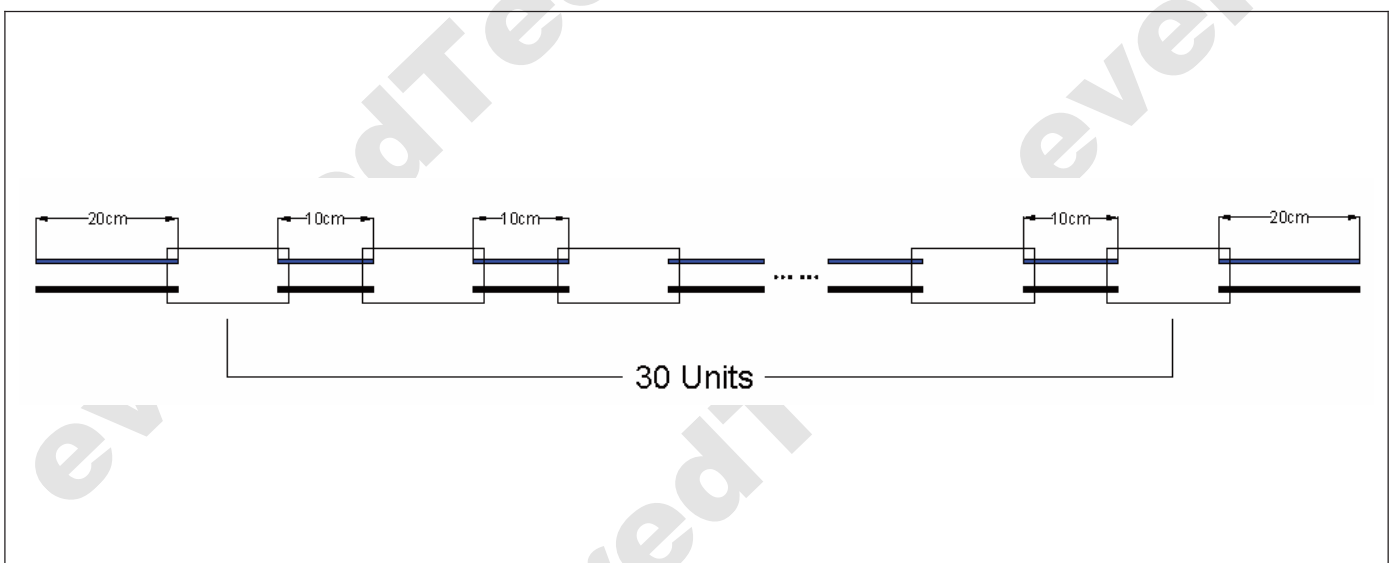

- **Package dimensions (unit)**

- **Total Diagram**

● Absolute maximum ratings($T_a=25^{\circ}\text{C}$ 、TOTAL)

Parameter	Symbol	Rating	Unit
Power Dissipation	P_d	12	W
Vcc	Vcc	12	V
Operating Temperature	T_{opr}	$-25^{\circ}\text{C}\sim 60^{\circ}\text{C}$	
Storage Temperature	T_{stg}	$-30^{\circ}\text{C}\sim 85^{\circ}\text{C}$	

● Electrical and optical characteristics($T_a=25^{\circ}\text{C}$ 、TOTAL)

Parameter	Symbol	Condition	Min.	Typ.	Max.	Unit
Forward Current	I_F	Vcc=12V	-	40	-	mA