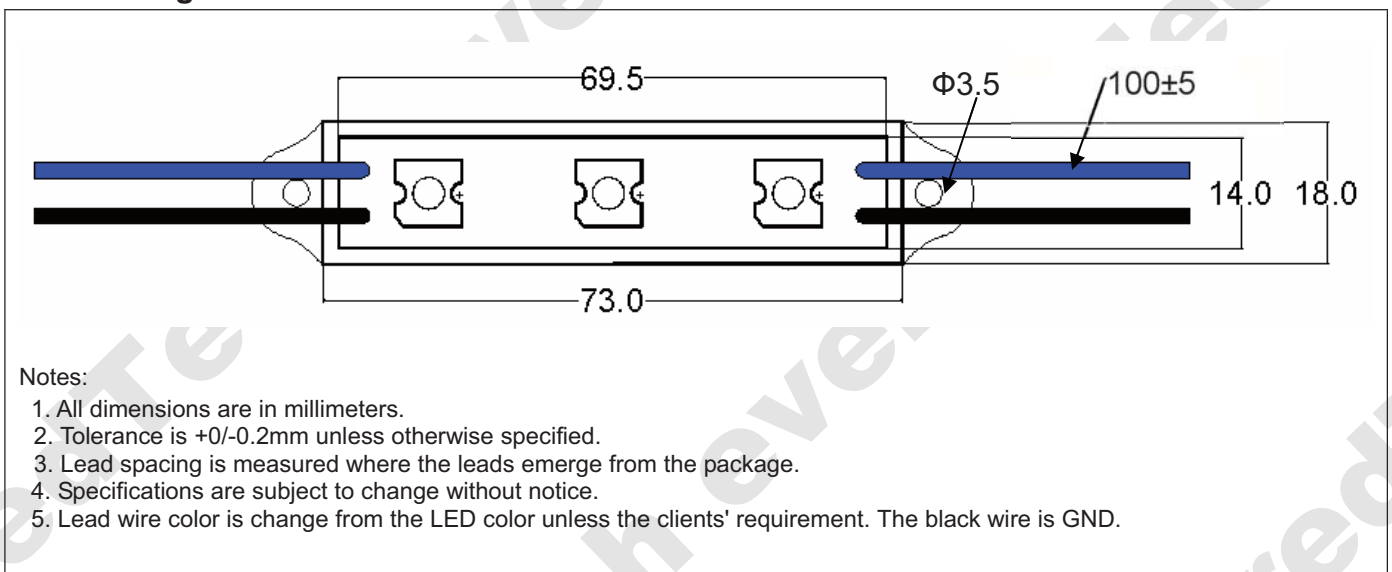

- **Package dimensions (unit)**

- **Total Diagram**

● Absolute maximum ratings($T_a=25^{\circ}\text{C}$ 、TOTAL)

Parameter	Symbol	Rating	Unit
Power Dissipation	P_d	12	W
Vcc	Vcc	12	V
Operating Temperature	T_{opr}	$-25^{\circ}\text{C}\sim 60^{\circ}\text{C}$	
Storage Temperature	T_{stg}	$-30^{\circ}\text{C}\sim 85^{\circ}\text{C}$	

● Electrical and optical characteristics($T_a=25^{\circ}\text{C}$ 、TOTAL)

Parameter	Symbol	Condition	Min.	Typ.	Max.	Unit
Forward Current	I_F	Vcc=12V	-	40	-	mA